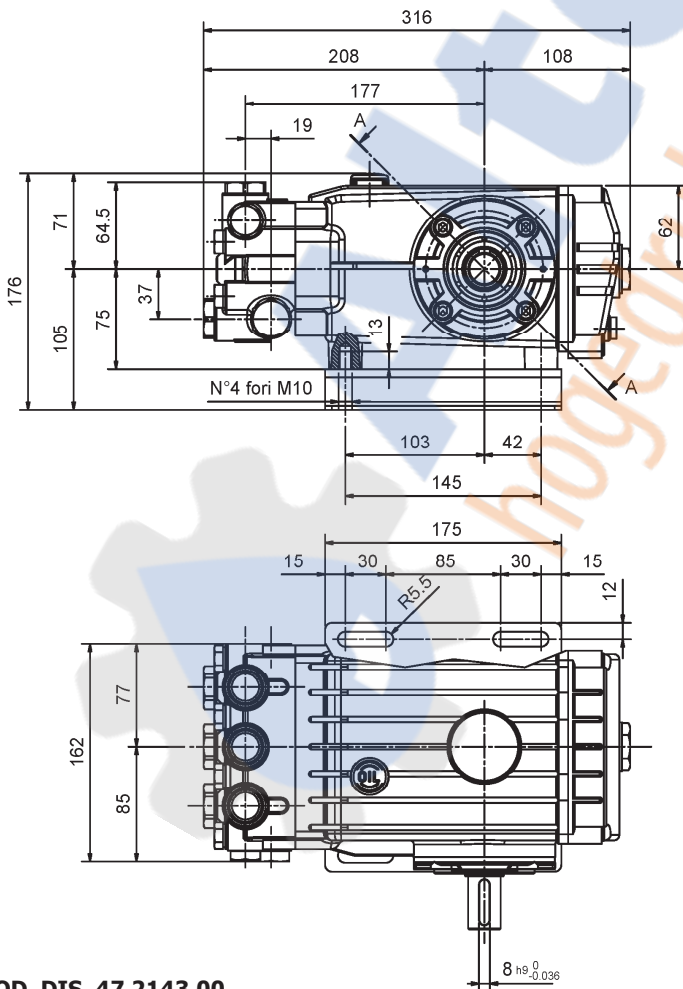

**DIMENSIONI D'INGOMBRO – OVERALL DIMENSIONS – DIMENSIONS D'ENCOMBREMENT
RAUMBEDARF – DIMENSIONES TOTALES – DIMENSÕES**

COD. DIS. 47.2142.00

**WS102
WS152
WS202**

COD. DIS. 47.2143.00

**WS131
WS132
WS151
WS162
WS171
WS201
W916
W921
W914
W922**